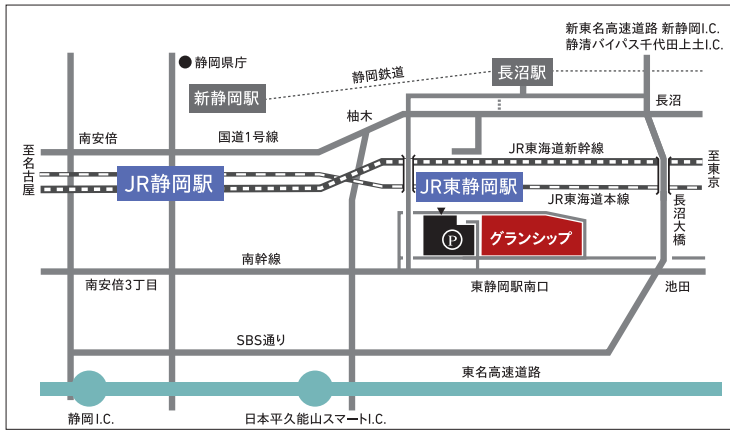

GRANSHIP サポーターズEYE

撮影サポーター: 鈴木勇樹

ACCESS

-  JR東静岡駅南口隣接
静岡鉄道長沼駅から徒歩10分
-  東海道新幹線(ひかり)で
東京・名古屋から1時間、新大阪から2時間
JR静岡駅乗換、東静岡駅まで3分
-  車では東名高速道路 静岡I.C.から20分
日本平久能山スマートI.C.から10分
新東名高速道路 新静岡I.C.から15分
静岡バイパス千代田上土I.C.から10分
-  富士山静岡空港から静鉄バス
(静岡エアポートライナー)で静岡駅まで55分
JR静岡駅乗換、東静岡駅まで3分