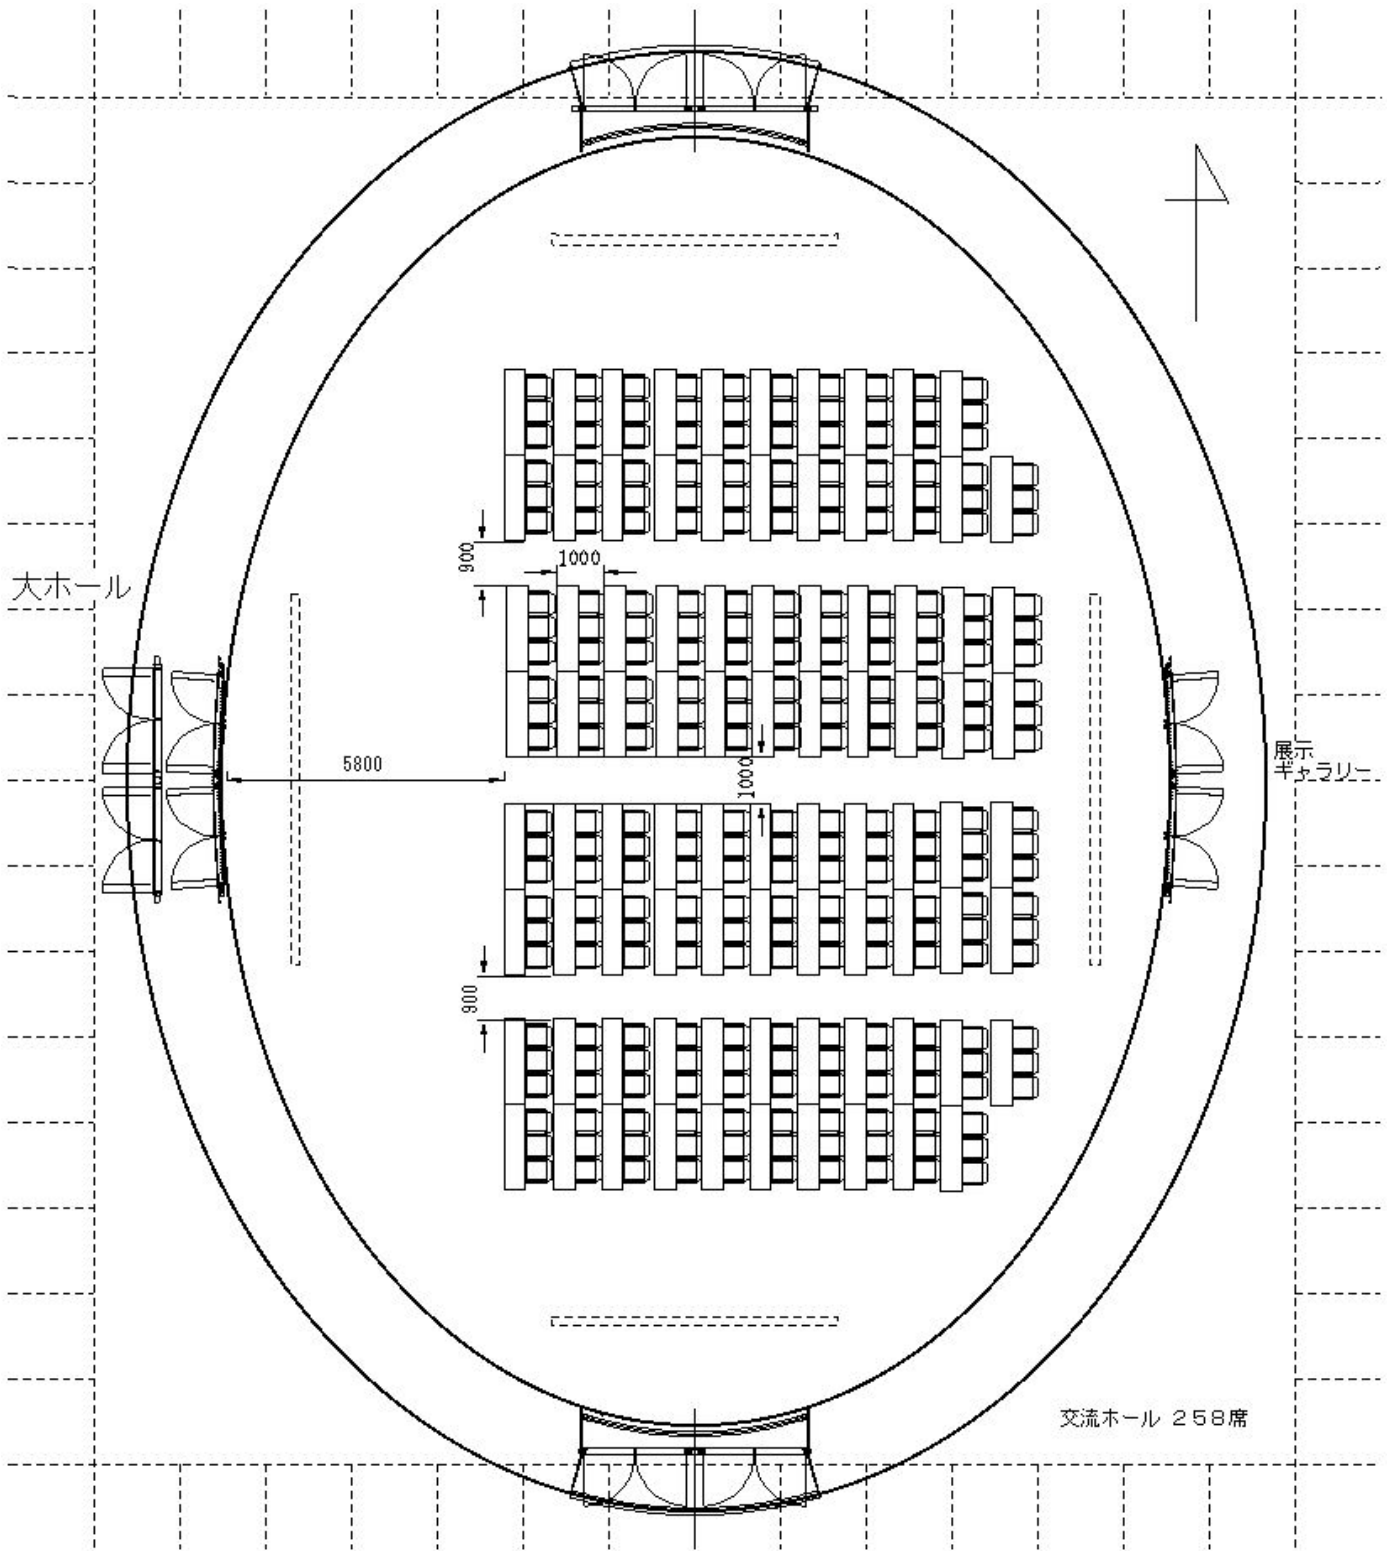

大ホール

展示
ギャラリー

交流ホール シアター400席

南ホワイエ

6000

1000

1000

1500

大ホール

展示
ギャラリー

交流ホール 258席

南ホワイエ