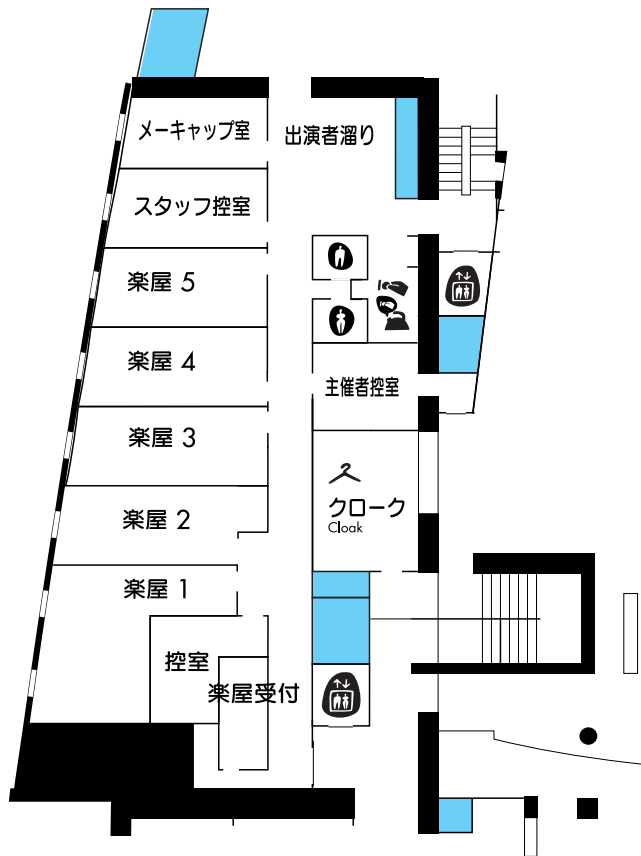

● 1 F 控室

● ● ● ● ● ● ● ● ● ●	
楽屋 1	2名
楽屋 2	2名
楽屋 3	2名
楽屋 4	2名
楽屋 5	2名
楽屋 6	20名
楽屋 7	20名
楽屋 8	10～12名
楽屋 9	10～12名
メーキャップ室	8名(鏡台4名)
スタッフ控室	12名
主催者控室	5名
1F控室	4名
2F控室	10名

● 2 F 控室