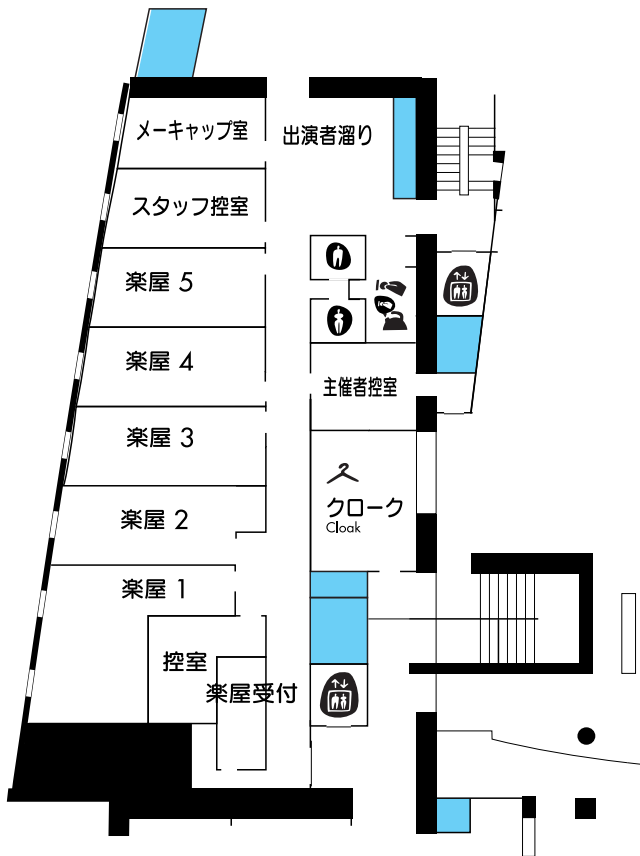

● 1 F 控室

楽屋 1	2名
楽屋 2	2名
楽屋 3	2名
楽屋 4	2名
楽屋 5	2名
楽屋 6	20名
楽屋 7	20名
楽屋 8	10~12名
楽屋 9	10~12名
メイクアップ室	8名(鏡台4名)
スタッフ控室	12名
主催者控室	5名
1F控室	4名
2F控室	10名

● 2 F 控室