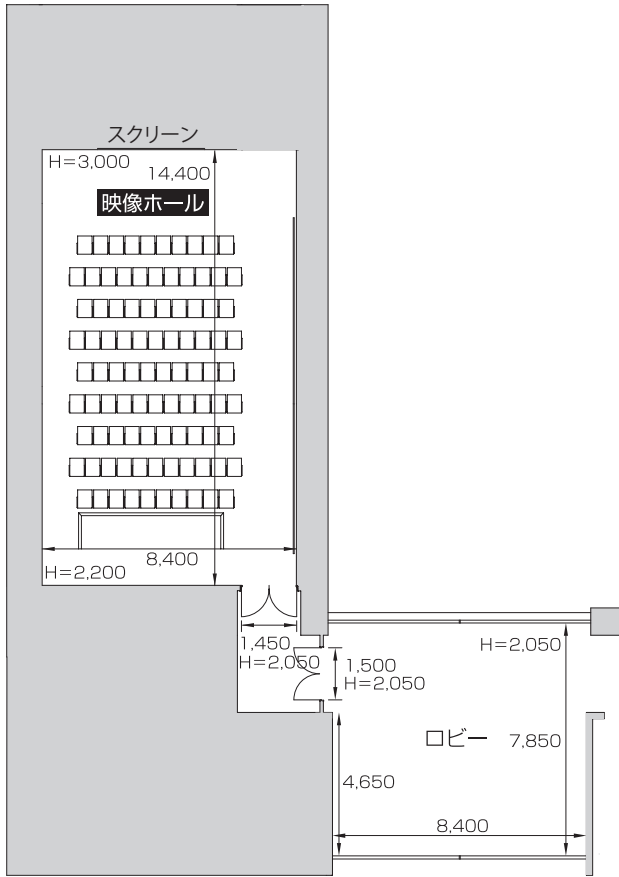

# 2F 映像ホール

## ●映像ホール (固定 94席)

0m 5m  
1/250