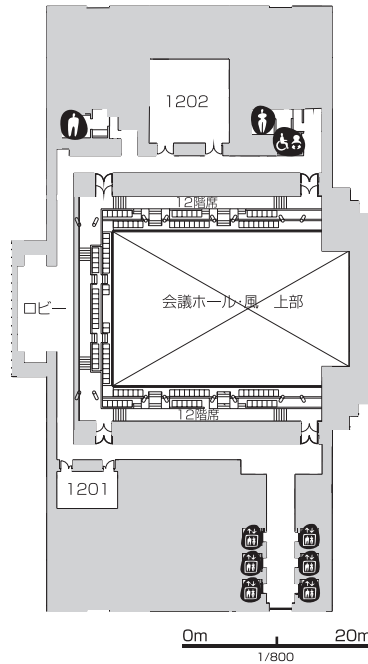

11F・12F 会議ホール・風

11F全体配置図

12F全体配置図

※ 一内…会議ホールエリア

- 多目的トイレ
- トイレ
- 男性用トイレ
- 女性用トイレ
- エレベータ
- 水飲み場
- 自動販売機
- 電話

●会議ホール 12F (固定傍聴席 118席・車椅子席2席)

● 会議ホール 11F