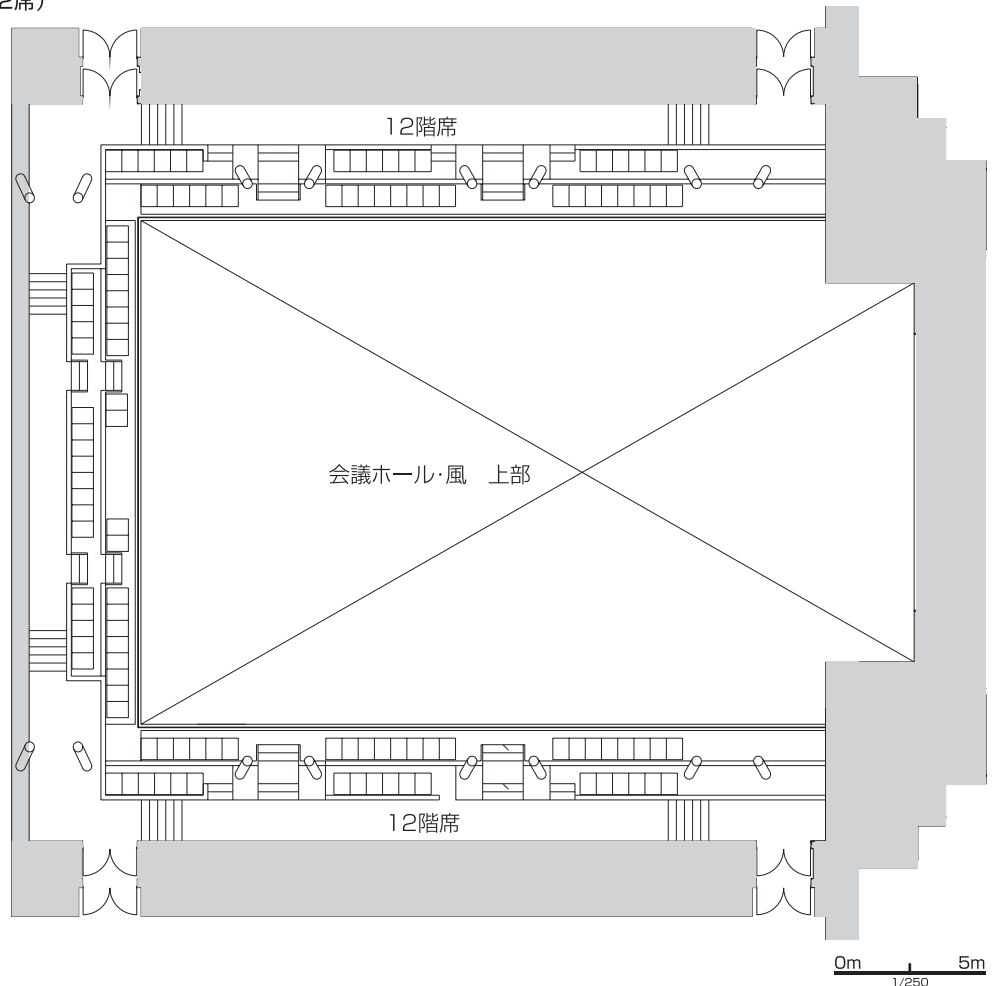

11F・12F 会議ホール・風

11F全体配置図

12F全体配置図

※ 一内…会議ホールエリア

- 多目的トイレ
- トイレ
- 男性用トイレ
- 女性用トイレ
- エレベータ
- 水飲み場
- 自動販売機
- 電話

●会議ホール 12F (固定傍聴席 118席・車椅子席2席)

● 会議ホール 11F