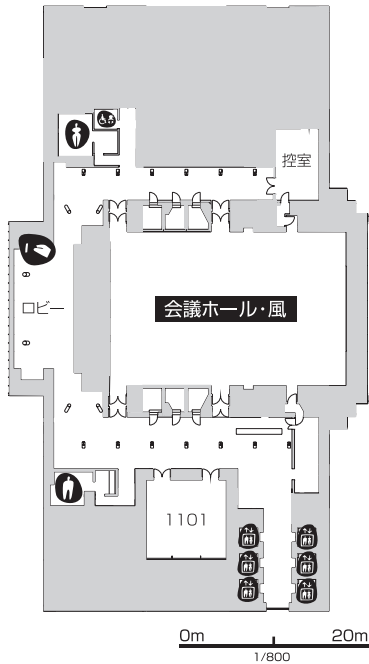

11F・12F 会議ホール・風

11F全体配置図

12F全体配置図

※ 一内…会議ホールエリア

- 多目的トイレ
- トイレ
- 男性用トイレ
- 女性用トイレ
- エレベータ
- 水飲み場
- 自動販売機
- 電話

●会議ホール 12F (固定傍聴席 118席・車椅子席2席)

● 会議ホール 11F