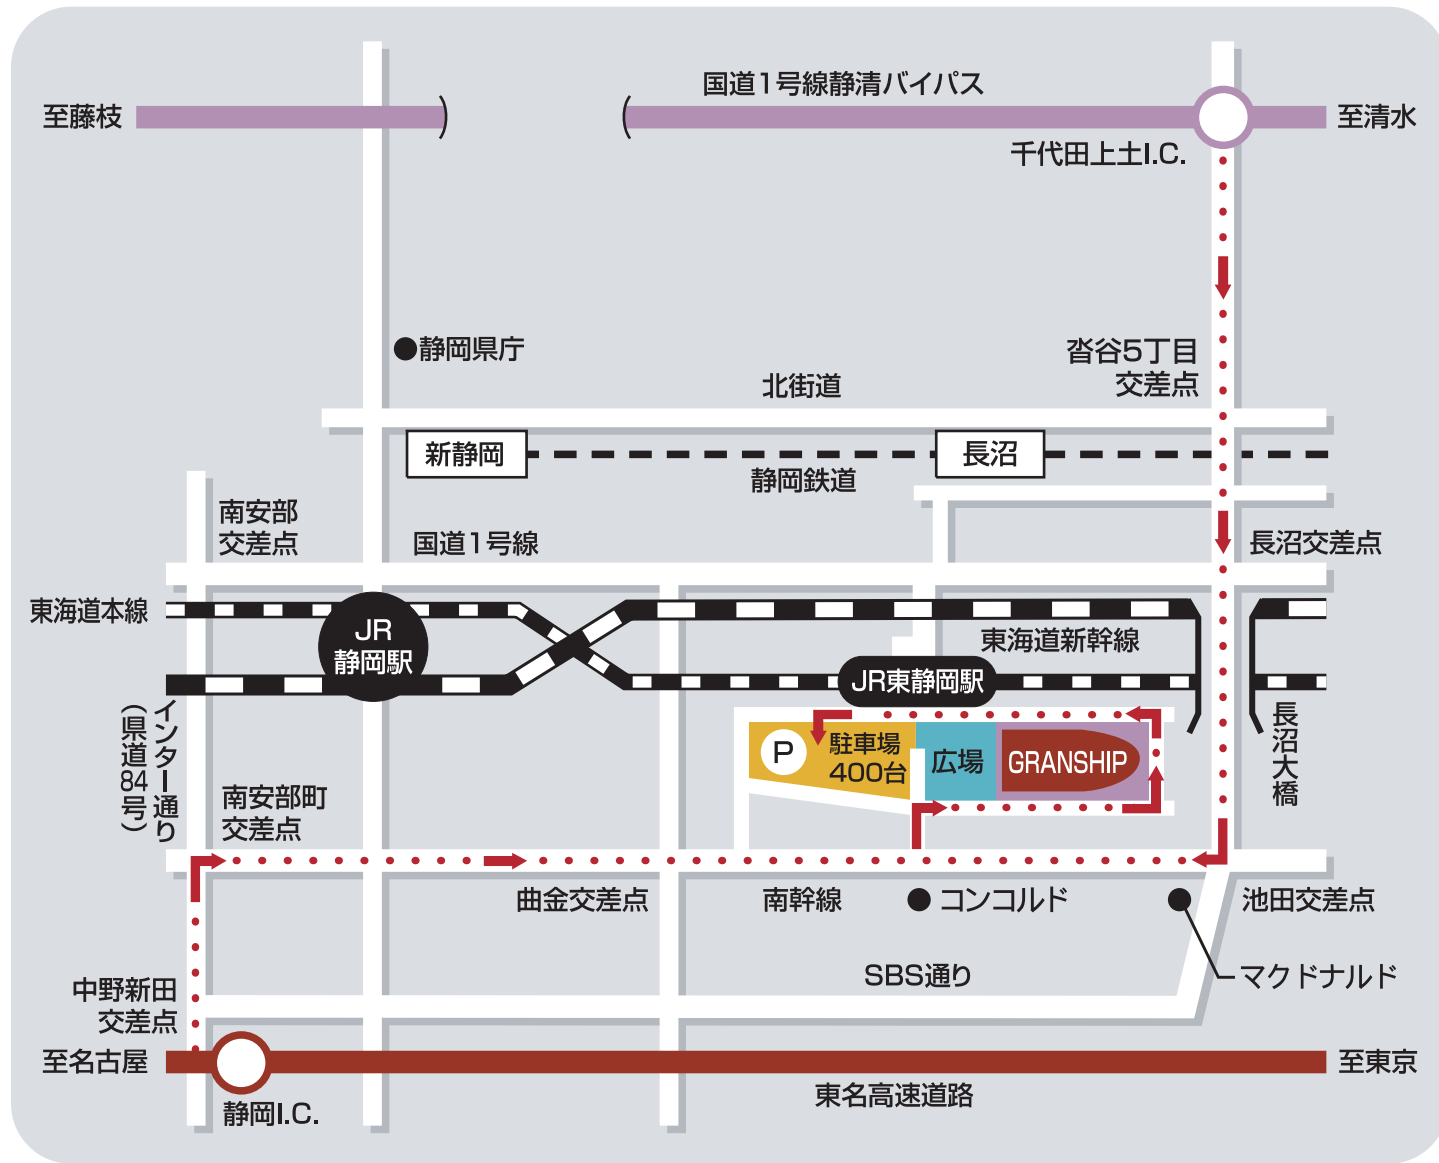

駐車場は、普通乗用車400台(うち車椅子使用者用6台)がご利用いただけますが、催事の開催状況によっては満車となる場合があります。近隣には他の駐車場がありませんので、できるだけ公共の交通機関をご利用くださいますようお願いいたします。

静岡県コンベンションアーツセンター グランシップ

〒422-8005 静岡県静岡市駿河区池田 79-4
 TEL 054-203-5710 (代表) FAX 054-203-5716
<http://www.granship.or.jp/>

- お車でお越しの場合 東名高速道路 静岡I.C.から6km、車で約20分。 静清バイパス 千代田上土I.C.から4km、車で約10分。
- JRをご利用の場合 東海道新幹線(ひかり)で東京から1時間、大阪から2時間。静岡駅下車。東海道本線上り方面に乗換、東静岡駅まで約3分。東静岡駅南口に隣接、メインエントランスまで徒歩約3分。
- 静鉄をご利用の場合 静岡鉄道 新静岡駅から6分、新清水駅から14分。長沼駅下車。JR東静岡駅コンコース通過、南口出口まで徒歩約7分。メインエントランスまで徒歩約3分。